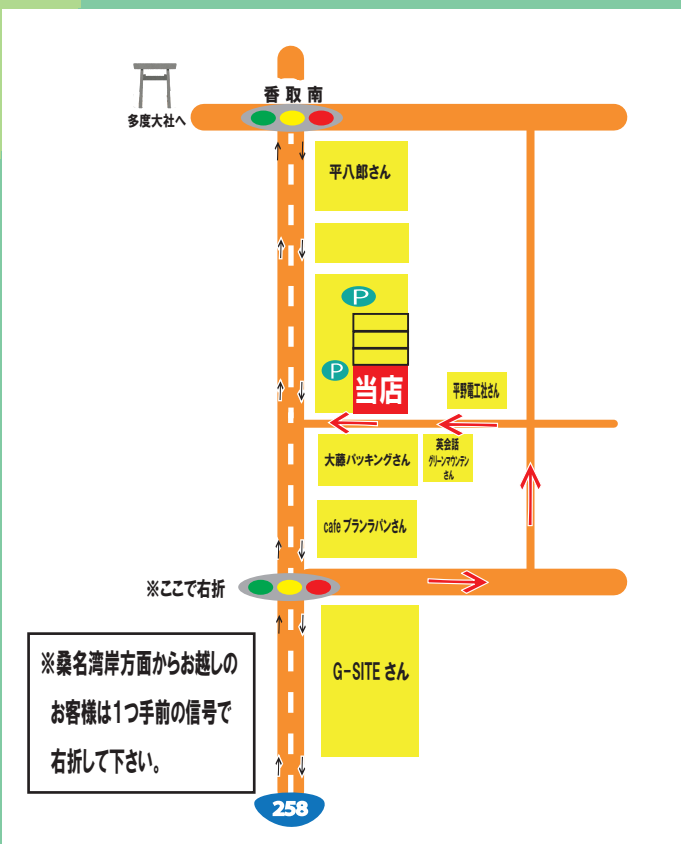

10月18日オープン決定！

安永本店で大人気!!! 限定メニューだった
でーやまラーメンの専門店が桑名市多度にオープンします!!!
(辛味噌でーやまラーメンも新登場!)

大・中・小とサイズも選べるので、女性の方やお子様にも
お召し上がりいただけます。

近くにお立ち寄りの際は、ぜひお越しく下さい!
皆様のご来店をお待ちしております。

川出拉麺マウンテン

桑名市多度町香取 429-4

0594-84-7800

営業時間：11:00～17:00 定休日：日曜日